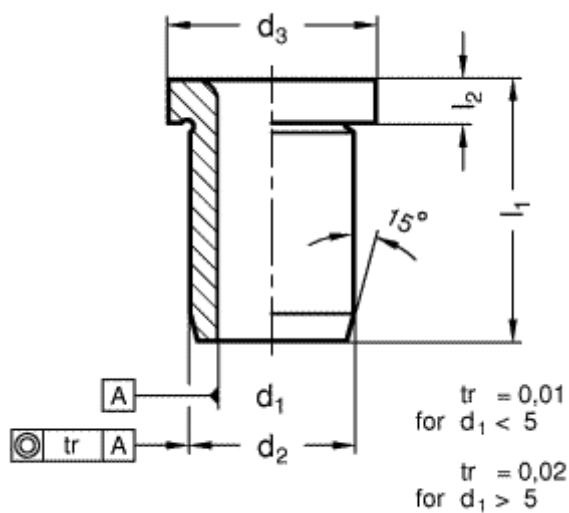

Varenummer: 201134112  
Beskrivelse: E+G Borebøsning DIN 172-B30-45-A  
med krave

## Mål

$d_1 = 30$   
 $d_2 = 42$   
 $d_3 = 46$   
 $l_1 = 45$   
 $l_2 = 5$